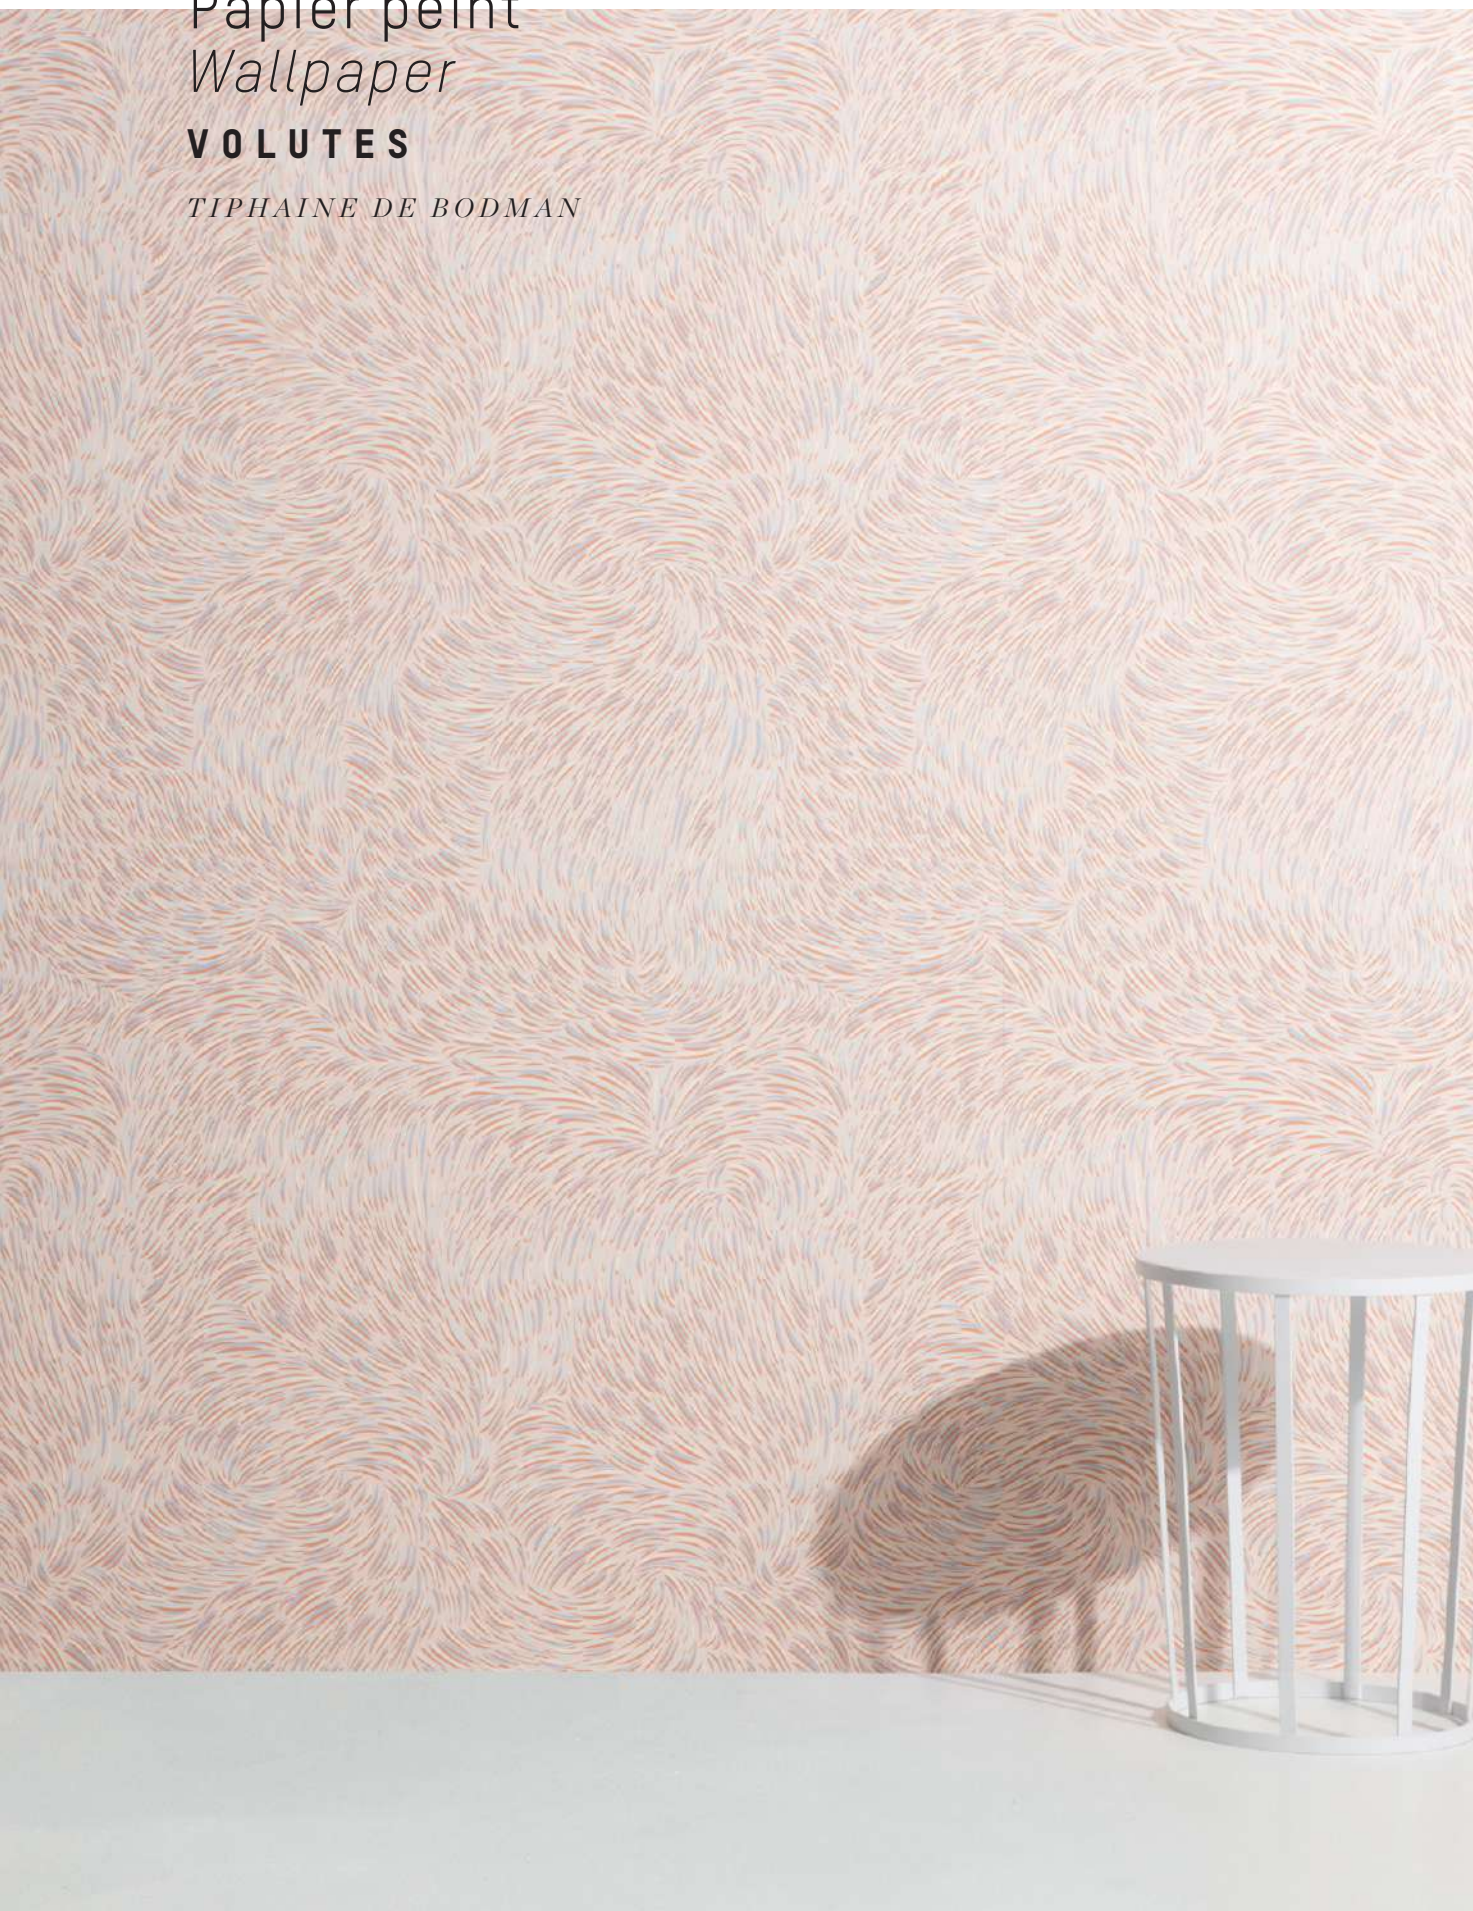

Papier peint
Wallpaper

VOLUTES

TIPHAINE DE BODMAN

Papier peint
Wallpaper

VOLUTES

2017 (CREATION & EDITION)

***“Mouvements, vibrations :
VOLUTES est un coup de pinceau
virevoltant qui évoque les
champs de blé de Van Gogh et les
prairies de Max Liebermann.”***