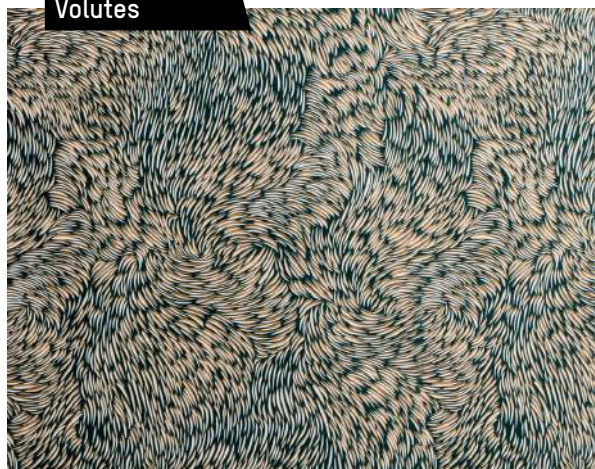

AUTRES PRODUITS | OTHER PRODUCTS

JUNGLE
Coussin
Cushion

JUNGLE
Papier peint
Wallpaper

VOLUTES
Coussin
Cushion

VARIATIONS
Papier peint
Wallpaper

Volutes

Noir
Black

-